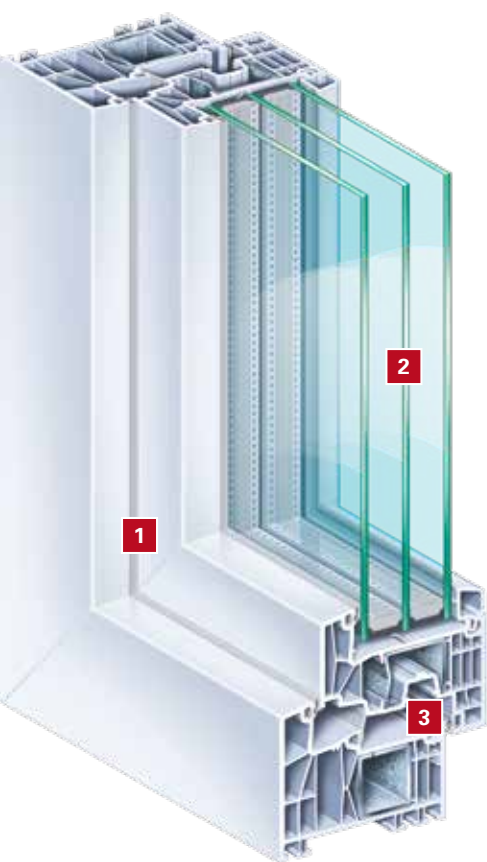

## Okna pro pasivní domy KÖMMERLING již ve standardu.

KÖMMERLING 88 je nový, vysoce tepelně izolační 7-komorový profilový systém se středovým těsněním s maximálně dimenzovanými výztužnými komorami. Již ve standardním provedení s odpovídajícím izolačním 3-sklem tloušťky 48mm dosahuje hodnot pro pasivní domy.

Také s ohledem na design je tento nový systém se svým širokým barevným spektrem stejně tak jako vysokým komfortem ovládání a svou spolehlivou funkcí na vysoké úrovni. Díky své inteligentní konstrukci je možné tento systém zasklít moderními izolačními 3-skly až do tloušťky 56mm. KÖMMERLING 88 umožňuje vytvářet konstrukce s velkými prosklenými plochami při zachování odolnosti proti hluku a vloupání.

- 1** Přímocharý klasický design s úzkými pohledovými plochami profilů pro co největší prostup světla a co nejvyšší solární zisky.
- 2** Široké spektrum použitelného zasklení až do 56mm tloušťky skla pro použití 3-skel či speciálních druhů zasklení.
- 3** Bezpečné přenesení velkého zatížení hmotnosti zasklení díky centricky umístěné výztuži.
  - Zcela plní požadavky na pasivní domy dle směrnice itf WA-15/2, hodnota  $U_r = 0,95 \text{ W}/(\text{m}^2\text{K})$ .
  - Vysoký komfort ovládání a spolehlivá funkčnost díky nejmodernější technice.
  - Přívětivé na údržbu, dlouhá životnost a robustnost profilového systému.
  - Bílé a barevné provedení ve fóliích struktury dřeva, pastelových (uni) a metalických barev.