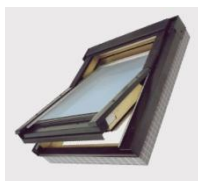

Dále si Vám dovoluujeme nabídnout moderní vchodové dveře do bytů, interiérové dveře a obložkové zárubně jednoho z největších evropských výrobců Stolbud, společnosti s 40-ti letou tradicí. Kvalitu produktů Stolbud potvrzuje zavedený integrovaný systém jakosti podle norem ISO 9001, ISO 14001, PN-N-18001. Všechny výrobky vlastní technická schválení a prohlášení o shodě vyžadovaná na stavebním trhu. Interiérové dveře je možné dodat v povrchové úpravě přírodní dýha, CPL, lamisoft, folie Decor v různých barvách a dekorech. A také celoprosklené. Součástí nabídky je široký výběr kvalitního kování. Provádíme i montáž interiérových dveří a zárubní.

Součástí našeho sortimentu jsou i **střešní okna Kubeso** určena k pevnému zabudování do střeš se sklonem 15 – 85°. Střešní okna jsou řešena jako okna **kyvná**. Rám i křídlo je zhotoveno z výběrového borového dřeva s impregnací proti plísni a hnilobám. Na tuto základní impregnaci jsou nanášeny vysokotlakou metodou dvě vrstvy vodou ředitelného lazurovacího laku s UV filtrem. Termo MAX a Termo MAX plus jsou střešní okna se špičkovými tepelně-izolačními vlastnostmi, které splňují požadavky pro nízkoenergetické a pasivní domy. Okno Termo MAX plus se vyznačují nejnižším součinitelem prostupu tepla Uokna = 0,70W/m